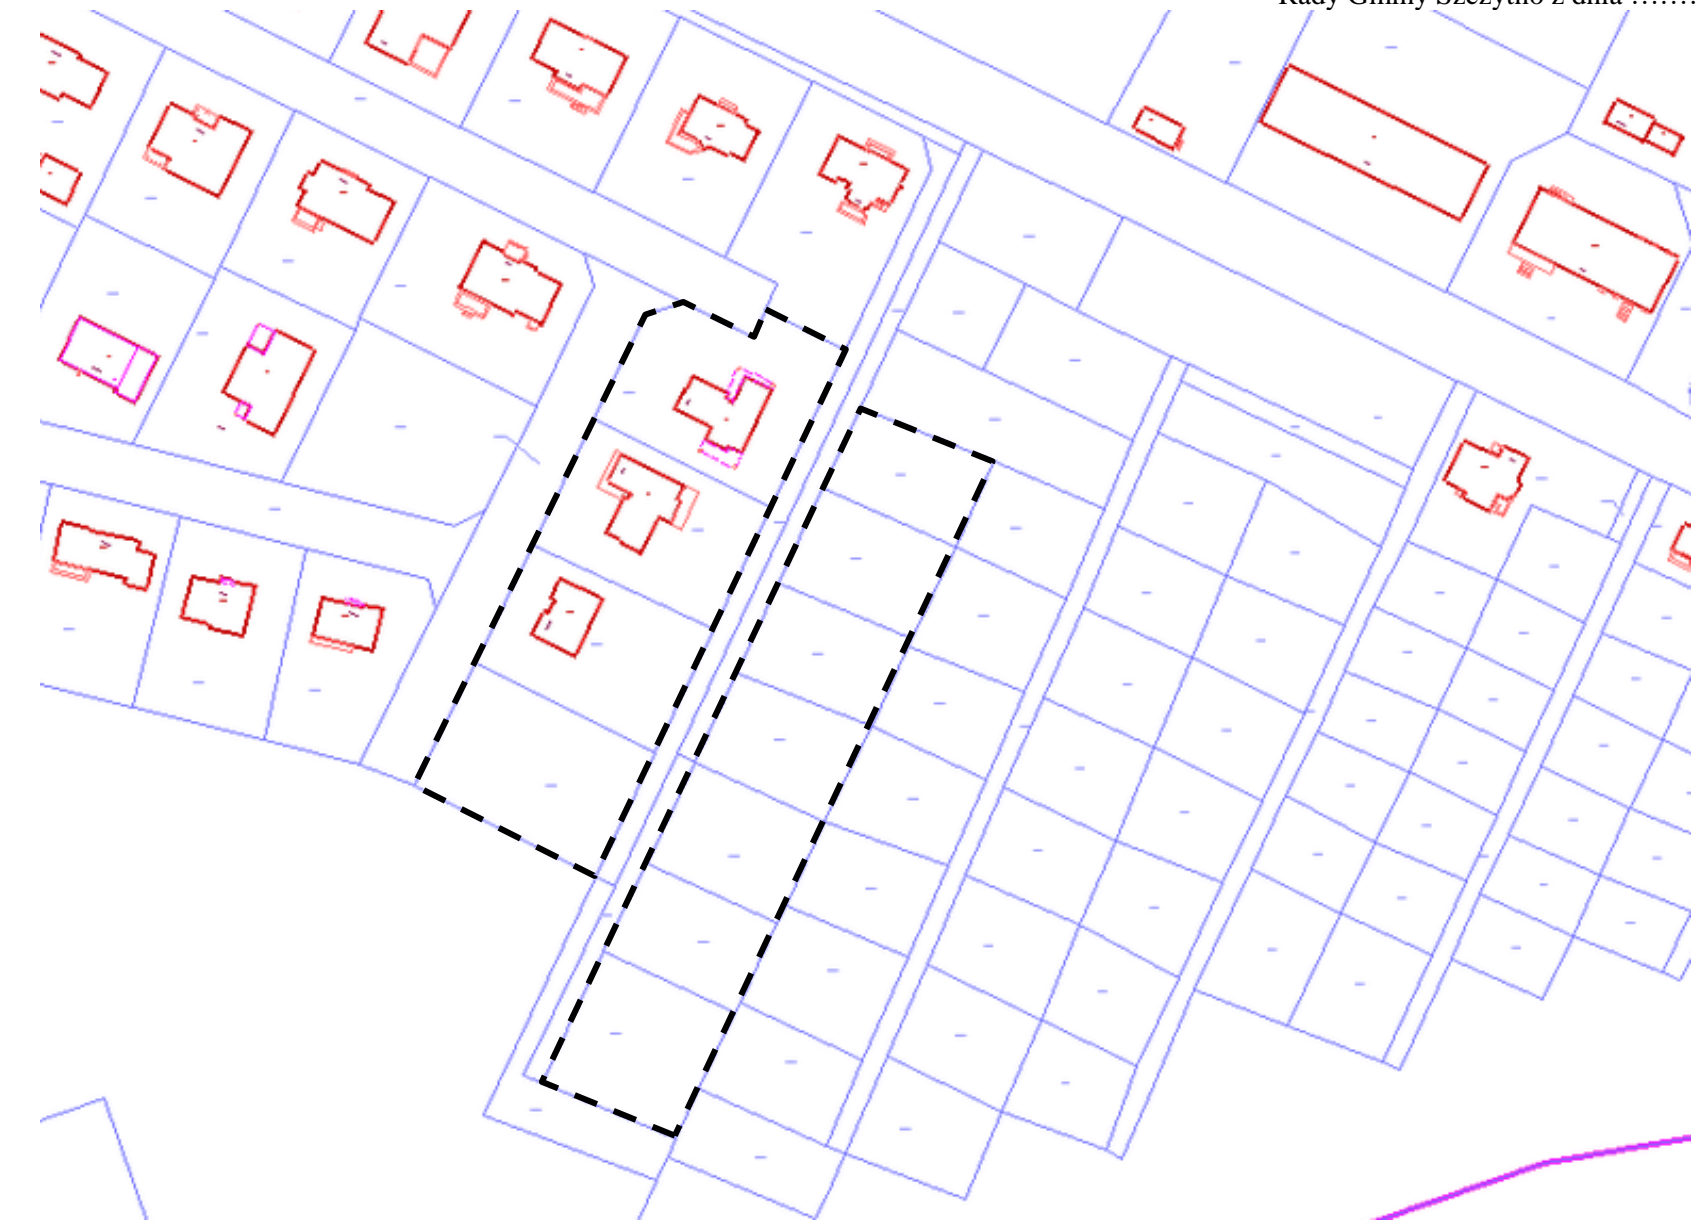

Załącznik nr 3 do uchwały Nr
Rady Gminy Szczytno z dnia

--- granica sporządzenia miejscowego
planu zagospodarowania przestrzennego

obręb geodezyjny Lipowa Góra Zachodnia