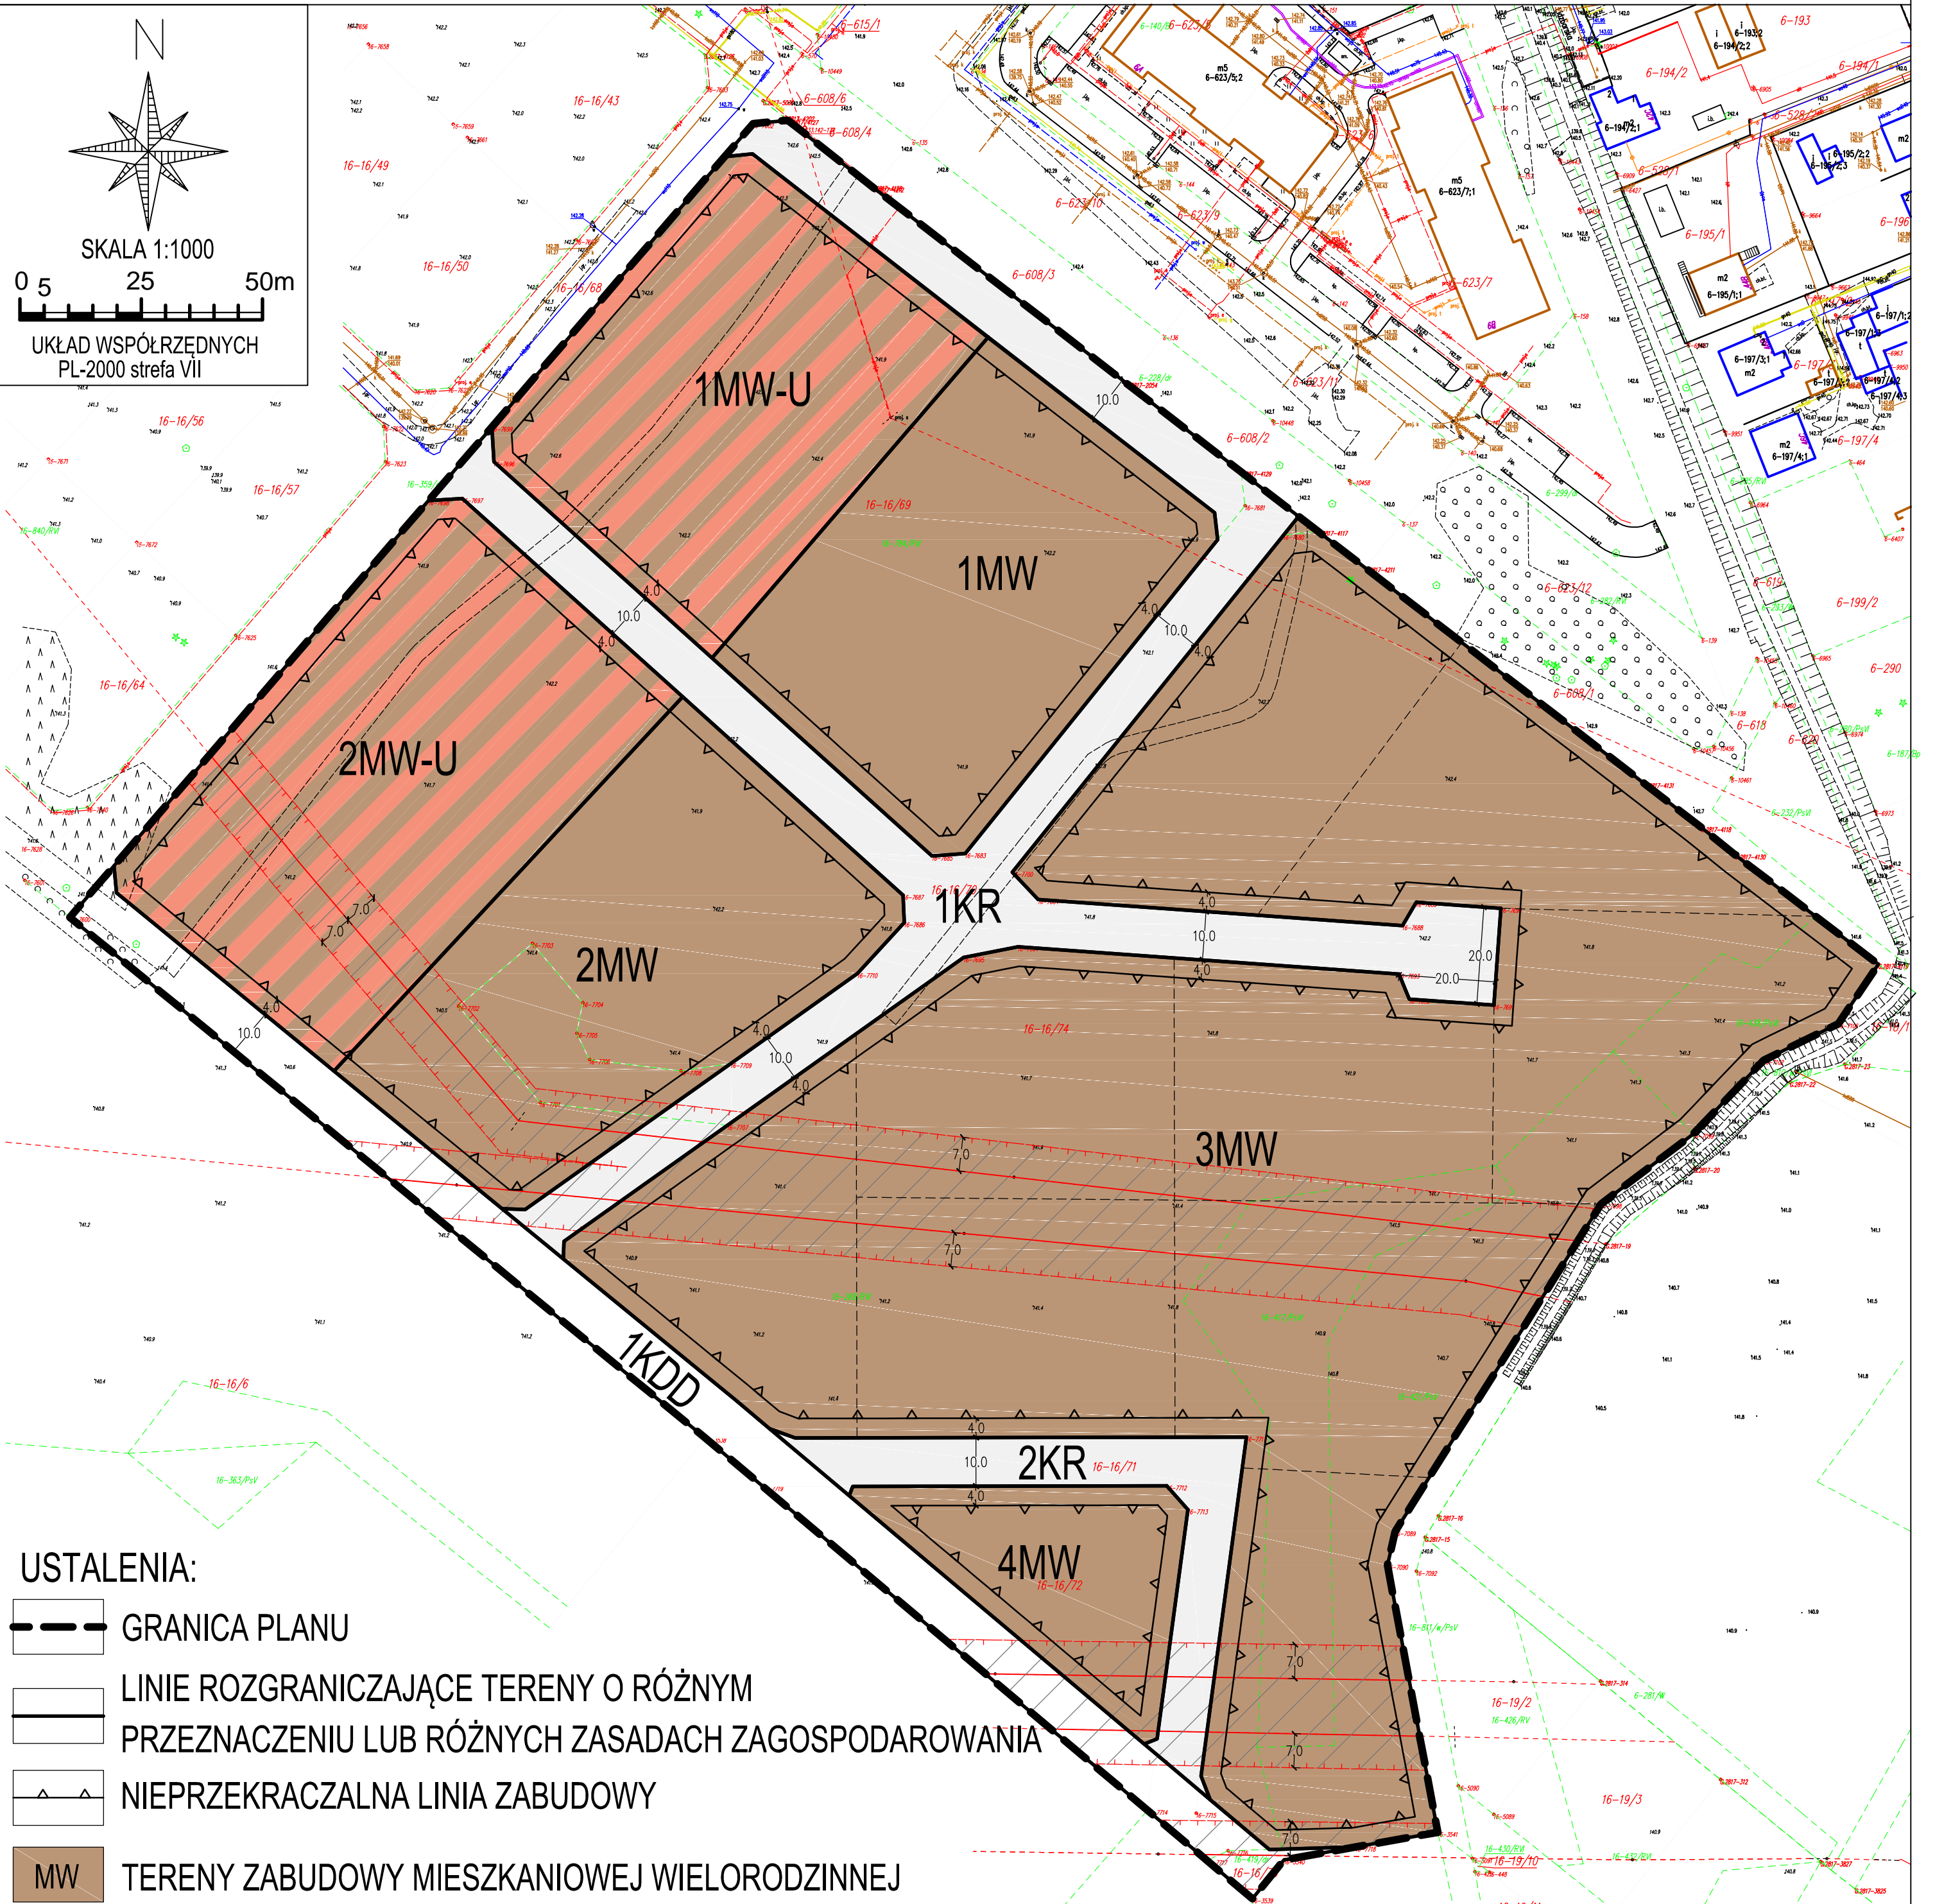

MIEJSCOWY PLAN ZAGOSPODAROWANIA PRZESTRZENNEGO W CZĘŚCI OBREBU GEODEZYJNEGO NOWE GIZEWO, GMINA SZCZYTNO

SKALA 1:1000

0 5 25 50m

UKŁAD WSPÓŁRZĘDNYCH
PL-2000 strefa VII

USTALENIA:

- GRANICA PLANU
- LINIE ROZGRANICZAJĄCE TERENY O RÓŻNYM PRZEZNACZENIU LUB RÓŻNYCH ZASADACH ZAGOSPODAROWANIA
- NIEPRZEKRACZALNA LINIA ZABUDOWY
- MW TERENY ZABUDOWY MIESZKANIOWEJ WIELORODZINNEJ
- MW-U TERENY ZABUDOWY MIESZKANIOWEJ WIELORODZINNEJ LUB USŁUGOWEJ
- KR TERENY KOMUNIKACJI DROGOWEJ WEWNĘTRZNEJ
- KDD TEREN DROGI DOJAZDOWEJ
- STREFA OCHRONY FUNKCYJNEJ TERENU WOKÓŁ ISTNIEJĄCEJ NAPOWIETRZNEJ LINII ELEKTROENERGETYCZNEJ ŚREDNIEGO NAPIĘCIA

OZNACZENIA INFORMACYJNE:

- WYMIAROWANIE W METRACH
- PROPONOWANY PODZIAŁ NA DZIAŁKI