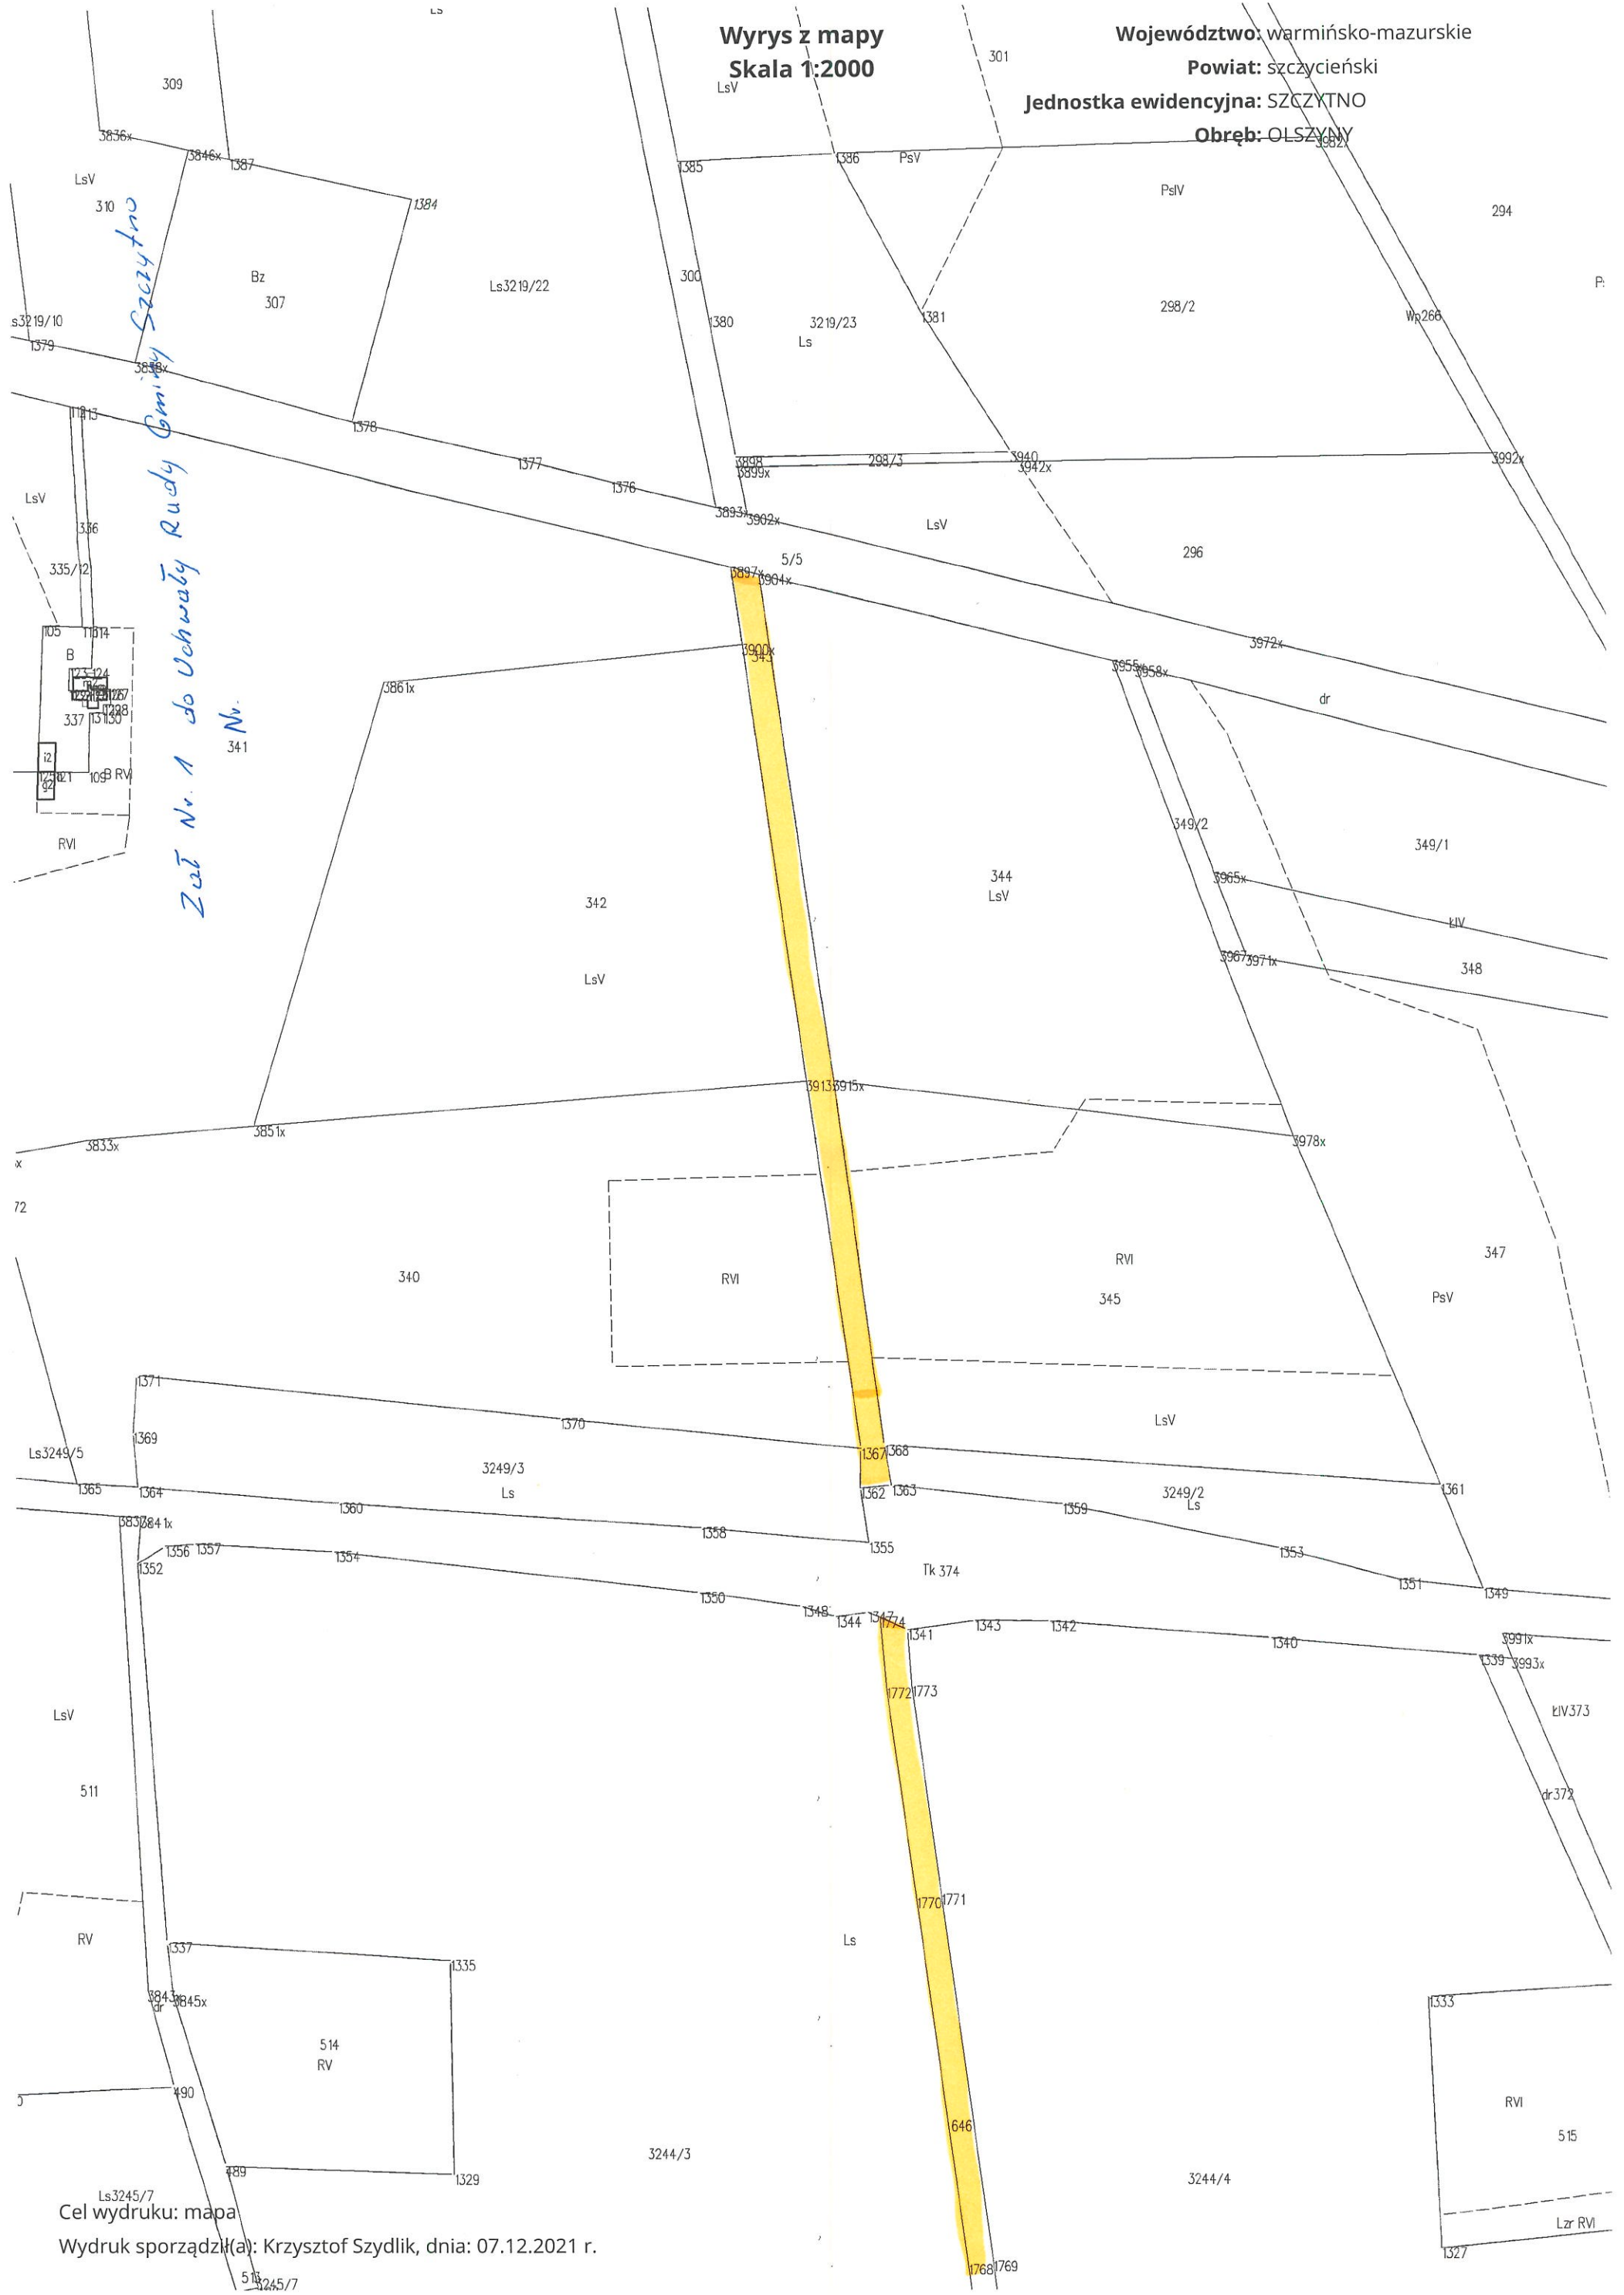

Wyrys z mapy
Skala 1:2000

Województwo: warmińsko-mazurskie

Powiat: szczycieński

Jednostka ewidencyjna: SZCZYTNO

Obręb: OLSZYNY

Załącznik Nr. 2 do Uchwały Rady Gminy Szczytno

Cel wydruku: mapa
Wydruk sporządził: Krzysztof Sztybel, dnia: 07.12.2021 r.

Wyrys z mapy
Skala 1:2000

Województwo: warmińsko-mazurskie
Powiat: szczycieński
Jednostka ewidencyjna: SZCZYTNO
Obręb: OLSZYNY

Cel wydruku: mapa
Wydruk sporządził(a): Krzysztof Szydlik, dnia: 07.12.2021 r.