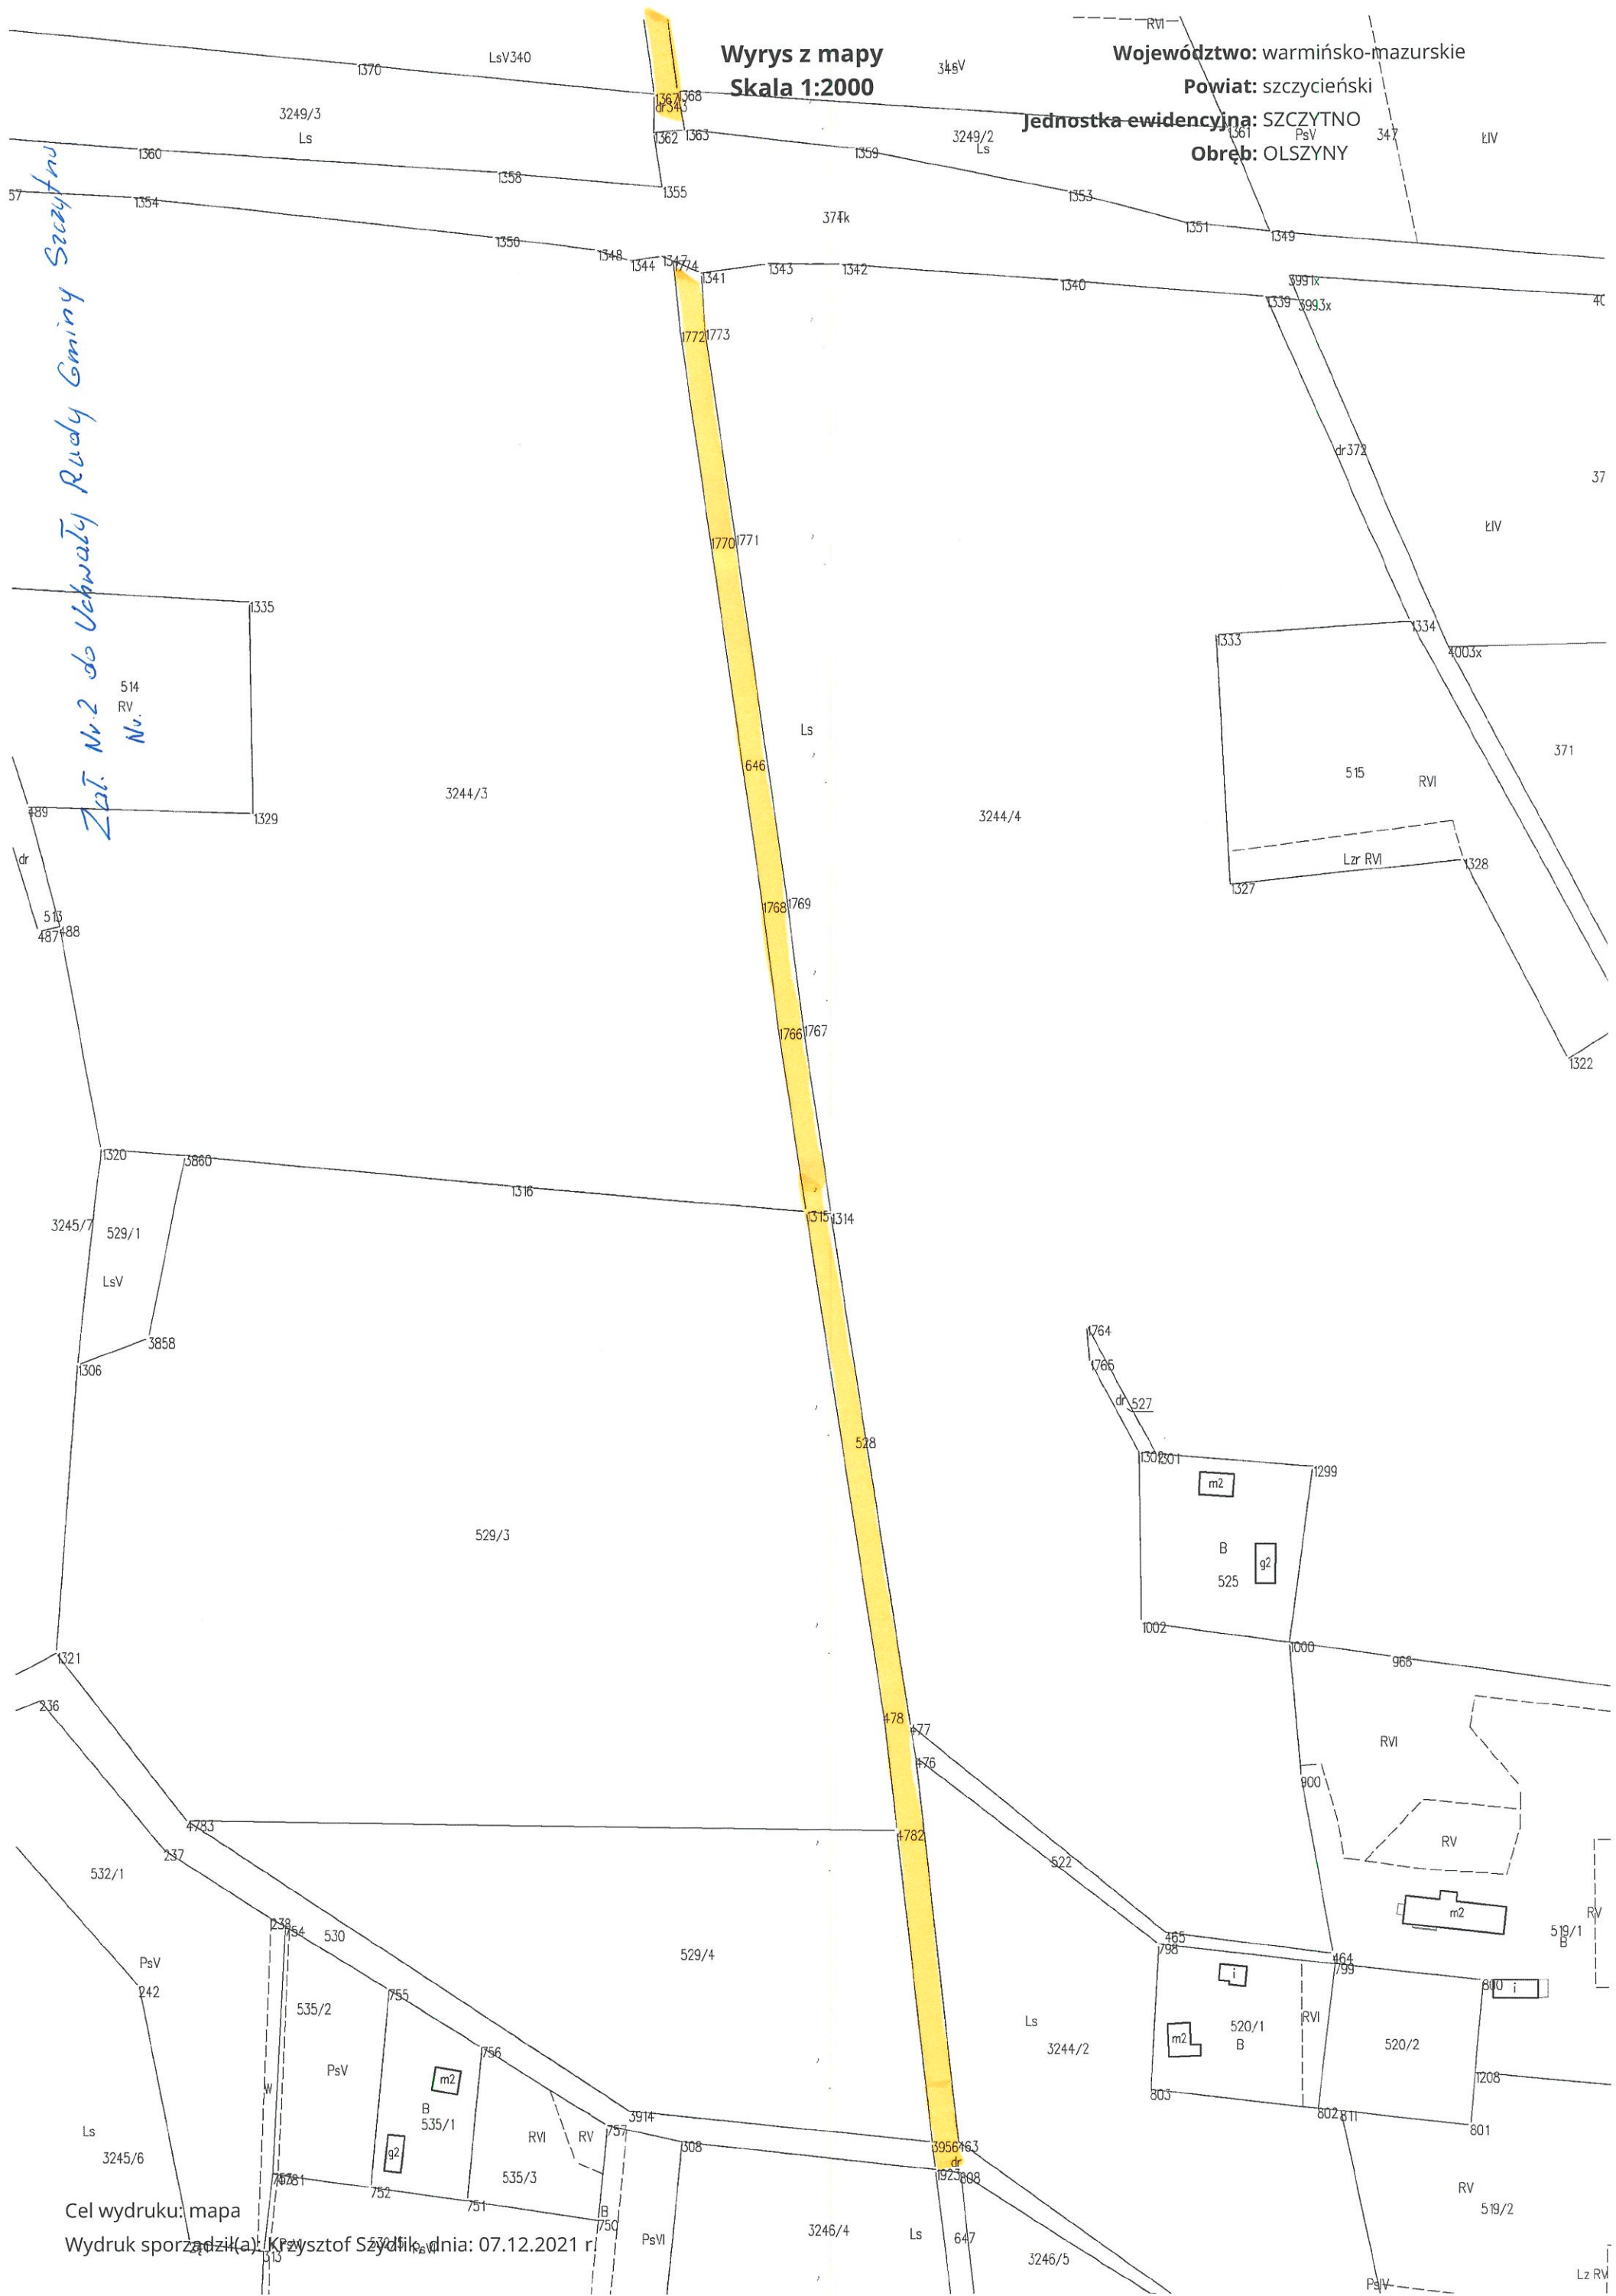

Wyrys z mapy
Skala 1:2000

Województwo: warmińsko-mazurskie

Powiat: szczycieński

Jednostka ewidencyjna: SZCZYTNO

Obręb: OLSZYNY

Załącznik Nr. 2 do Uchwały Rady Gminy Szczytno

Cel wydruku: mapa
Wydruk sporządził: Krzysztof Sztybel, dnia: 07.12.2021 r.

Wyrys z mapy
Skala 1:2000

Województwo: warmińsko-mazurskie
Powiat: szczycieński
Jednostka ewidencyjna: SZCZYTNO
Obręb: OLSZYNY

Cel wydruku: mapa
Wydruk sporządził(a): Krzysztof Szydlik, dnia: 07.12.2021 r.